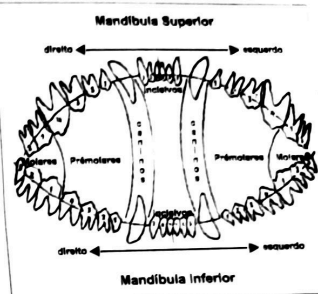

SÚMULA:

Fêmea média, muito feminina, medianamente forte, muito boa coloração e pigmentação. Boas angulações em geral. Muito boas linhas inferior e superior até a garupa que é curta. Seus aprumos são corretos. Pisa bem vista pela frente e por trás. Movimenta-se com dorso firme, com boa cobertura de solo. Indiferente ao tiro. Nervos firmes. Espírito de luta pronunciado. Larga sob comando.

JUIZ: Dorival de Almeida Furtado Júnior

IRMÃOS: Gaooz, Gold, Goran, Gina, Gabby

+ LOGAN DO

8276/SP Sel

+ IAMã DO

190565 Se

III Grau - Bisavós

IV Grau - Trisavós

Convenções

CP - Capa Preta
 C - Cinza
 P - Preto
 PLC - Pelagem Curta
 PLL - Pelagem Longa
 "A" - Isento de Displasia
 + - Selecionado
 CL - Classe
 IPO - Cão de Trabalho Nivel A
 IPO1 - Cão de Trabalho Nivel 1 (SchH1)
 IPO2 - Cão de Trabalho Nivel 2 (SchH2)
 IPO3 - Cão de Trabalho Nivel 3 (SchH3)
 CF1 - Cão de Faro Nivel 1 (FH1)
 CF2 - Cão de Faro Nivel 2 (FH2)
 VA - Super Excelente
 V - Excelente
 SG - Muito Bom
 G - Bom